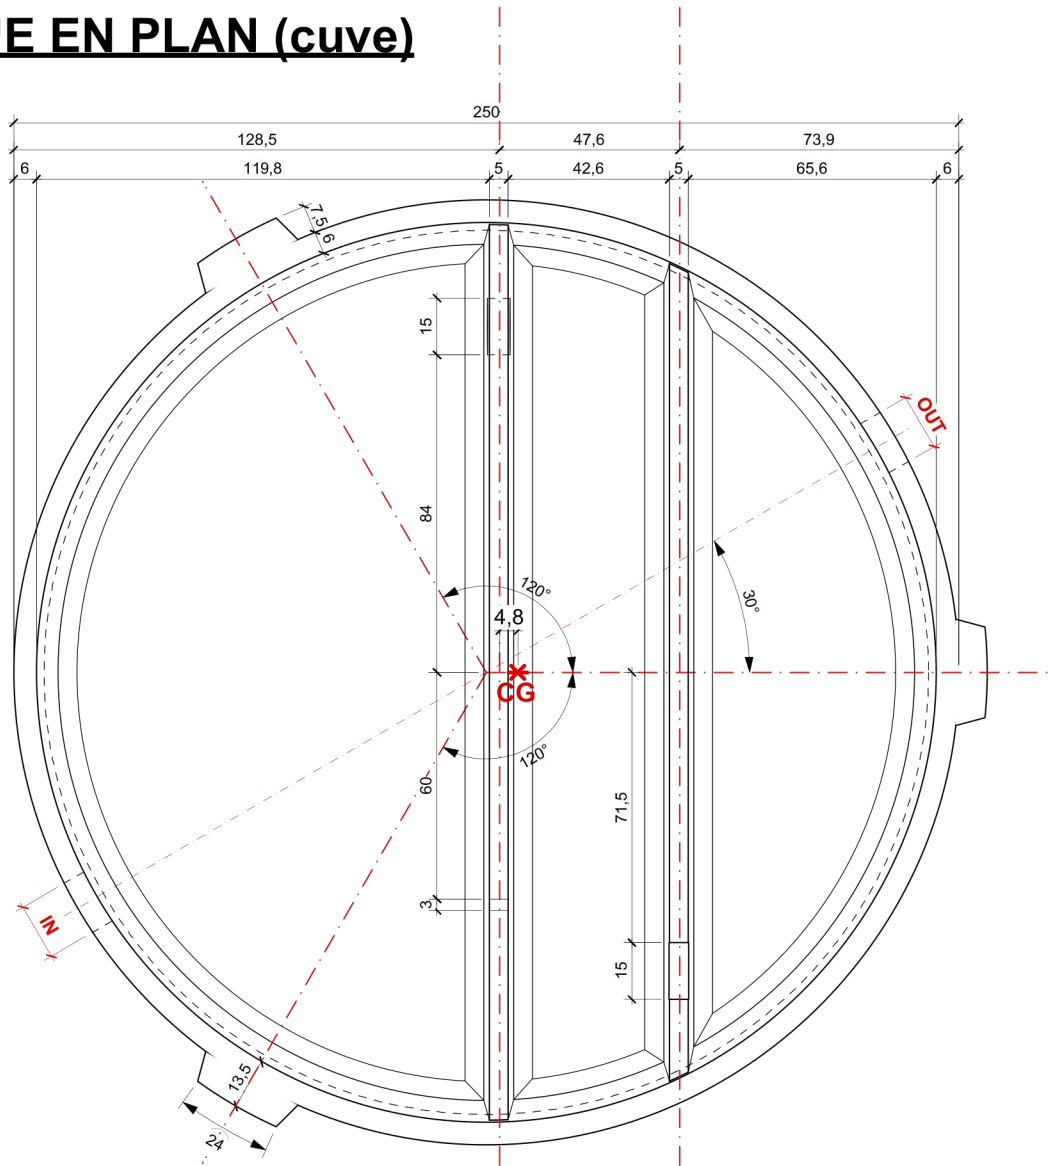

C - 2000 - a

VUE EN PLAN (cuve)

DÉTAIL IN/OUT

DÉTAIL ZONE D'ANCRAGE

COUPE AA